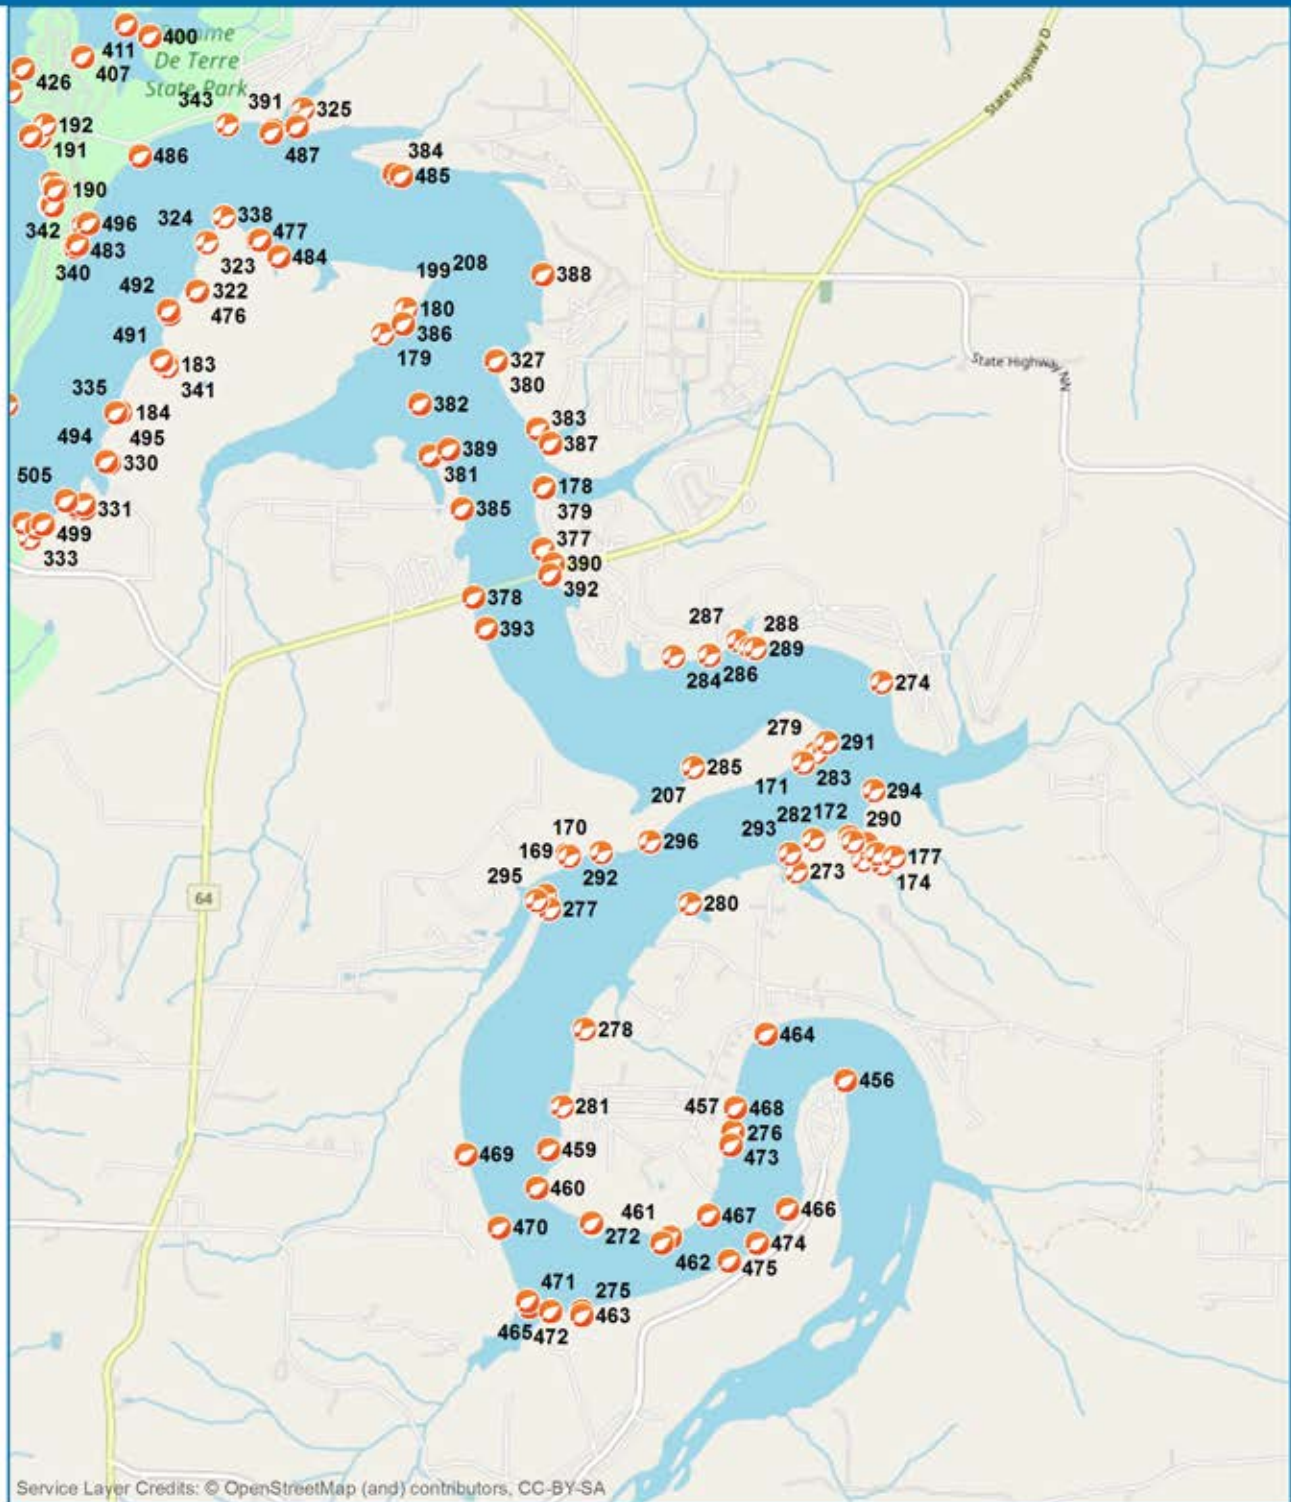

Pomme de Terre Lake

Fish Attractors

(Provided by the Missouri Department of Conservation)

Cedar Tree	Cedar(s) & Hardwood(s)	Habitat Cove	Stump & Rock Field	Wood Pallet
Cedar Trees	Hardwood Tree	Stump Field	Rock Pile	Type N/A

Missouri Lakes Fish Attractors

LAKE	ID	Type	Year Placed	Longitude	Latitude	UTM-X	UTM-Y
Pomme de Terre Lake	100	NA	0	-93.33	37.892849	470984.7177	4193977.7973
Pomme de Terre Lake	101	NA	0	-93.329357	37.891879	471040.9308	4193869.9798
Pomme de Terre Lake	102	NA	0	-93.332185	37.893301	470792.7656	4194028.651
Pomme de Terre Lake	103	NA	0	-93.333443	37.893559	470682.2702	4194057.7264
Pomme de Terre Lake	104	NA	0	-93.337284	37.891805	470343.8397	4193864.2678
Pomme de Terre Lake	105	NA	0	-93.337371	37.89173	470336.1822	4193856.0373
Pomme de Terre Lake	106	NA	0	-93.337559	37.891366	470319.5198	4193815.6801
Pomme de Terre Lake	107	NA	0	-93.33721	37.889048	470349.3083	4193558.338
Pomme de Terre Lake	108	NA	0	-93.335645	37.880482	470483.4757	4192607.4255
Pomme de Terre Lake	109	NA	0	-93.331265	37.887343	470871.3598	4193367.2715
Pomme de Terre Lake	110	NA	0	-93.338	37.881177	470276.629	4192685.2958
Pomme de Terre Lake	111	NA	0	-93.32834	37.890647	471129.8536	4193733.0325
Pomme de Terre Lake	112	NA	0	-93.334641	37.881765	470572.2472	4192749.4599
Pomme de Terre Lake	113	NA	0	-93.379314	37.864453	466636.0119	4190843.71
Pomme de Terre Lake	114	NA	0	-93.372424	37.875703	467246.9951	4192089.4808
Pomme de Terre Lake	115	NA	0	-93.308394	37.899551	472886.9509	4194714.896
Pomme de Terre Lake	116	NA	0	-93.308442	37.89962	472882.7095	4194722.5547
Pomme de Terre Lake	117	NA	0	-93.319947	37.892809	471868.6155	4193970.3554
Pomme de Terre Lake	118	NA	0	-93.322057	37.89092	471682.3861	4193761.3684
Pomme de Terre Lake	119	NA	0	-93.307704	37.901307	472948.2197	4194909.5538
Pomme de Terre Lake	120	NA	0	-93.314486	37.903434	472352.7783	4195147.5524
Pomme de Terre Lake	121	NA	0	-93.300213	37.89538	473604.6675	4194249.7372
Pomme de Terre Lake	122	NA	0	-93.318595	37.901292	471990.7351	4194911.1321
Pomme de Terre Lake	123	NA	0	-93.319908	37.899869	471874.7812	4194753.6544
Pomme de Terre Lake	124	NA	0	-93.318018	37.901859	472041.6625	4194973.8536
Pomme de Terre Lake	125	NA	0	-93.318385	37.896494	472007.4064	4194378.6848
Pomme de Terre Lake	126	NA	0	-93.321354	37.898289	471746.9929	4194578.753